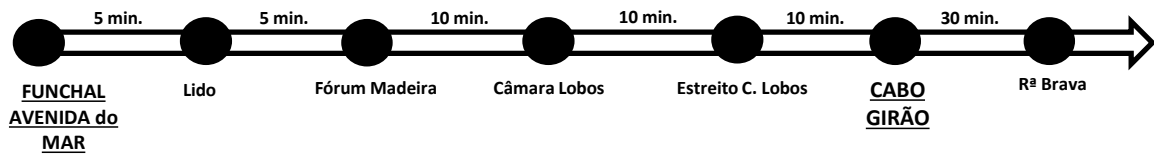

# CABO GIRÃO (MIRADOURO)

SEGUNDA a SEXTA / Monday to Friday					
FUNCHAL - CABO GIRÃO			CABO GIRÃO - FUNCHAL		
	<u>Funchal</u>	Cabo Girão		Rª Brava	<u>Cabo Girão</u>
Carr. Line	Partida / Departure	Passagem	Carr. Line	Partida	Passagem / Estimated Time
142	<b>08.05</b>	08.50	123	Qª Grande -7h50	<b>07.55</b>
8	<b>10.05</b>	10.50	7	10.10	<b>10.40</b>
7	<b>11.00</b>	11.45	7	11.00	<b>11.30</b>
4	<b>12.05</b>	12.50	7	12.35	<b>13.00</b>
6	<b>13.30</b>	14.20	8	13.30	<b>13.55</b>
7	<b>15.30</b>	16.20	4	14.30	<b>14.55</b>
107 115	<b>16.05</b>	16.50	142	15.30	<b>15.55</b>
			6	16.35	<b>17:00</b>